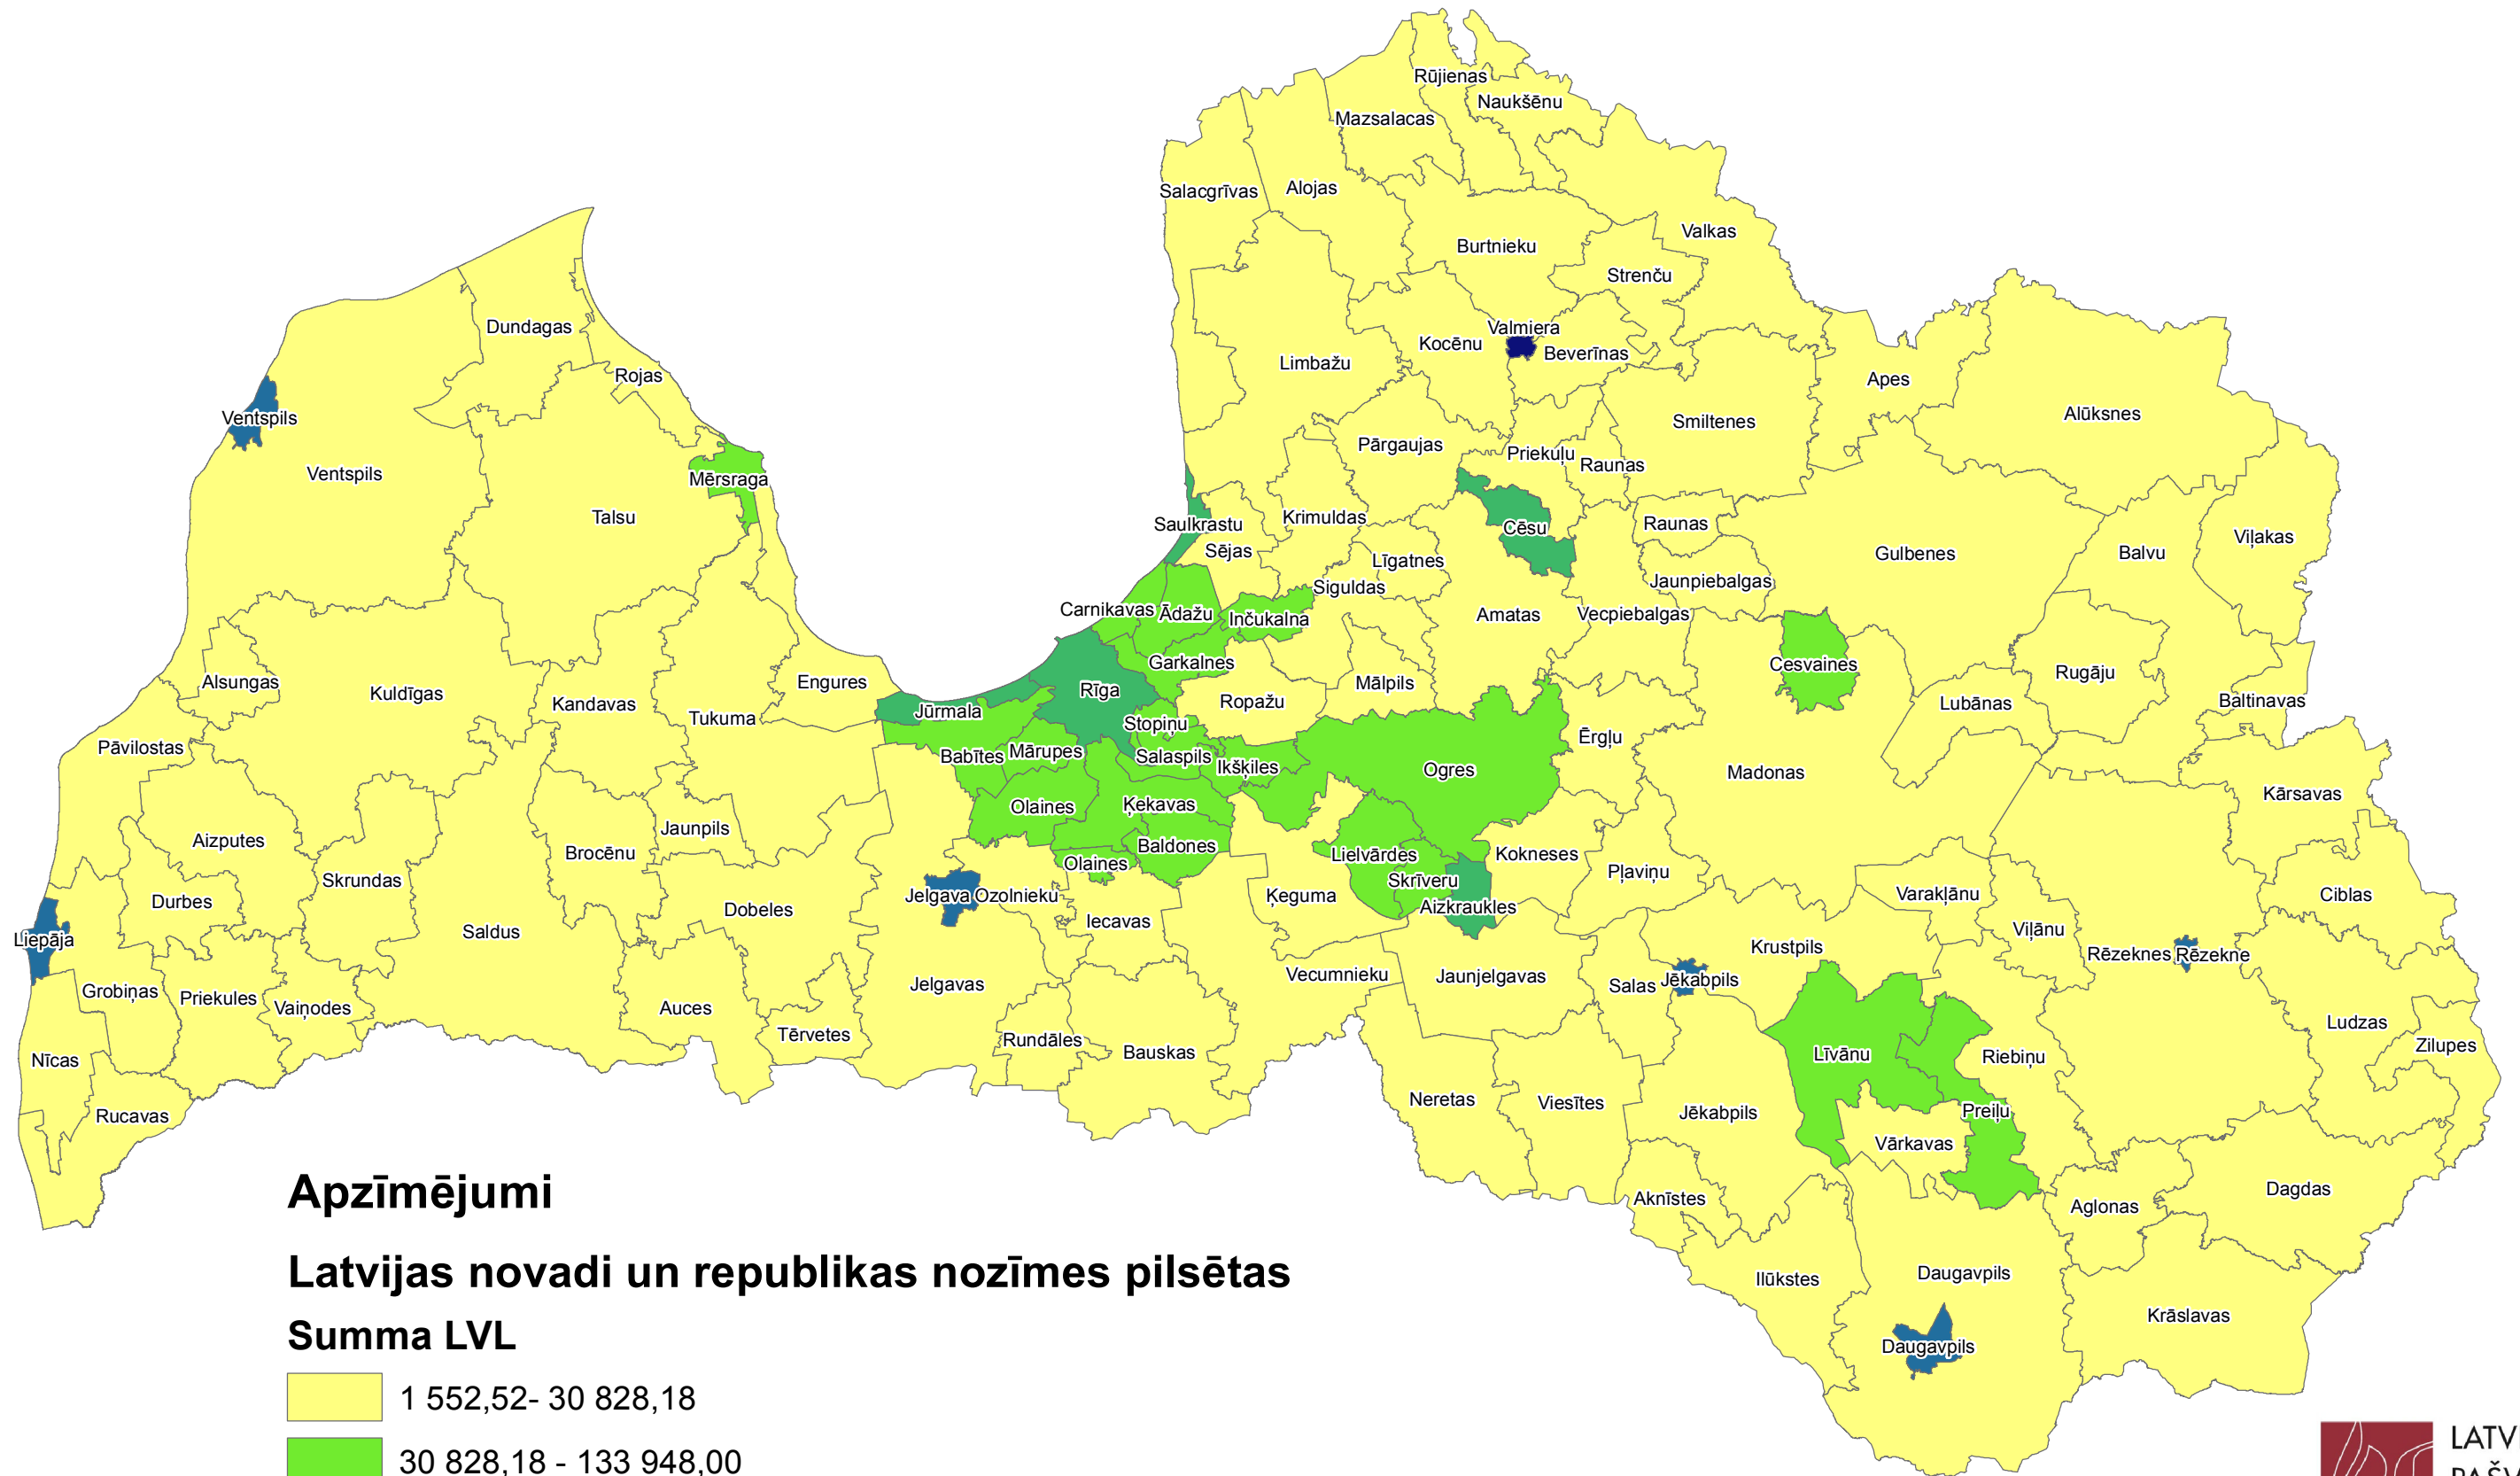

Neatmaksājamā palīdzība t.sk. ES fondi + Valsts budžets uz 1km²

Apzīmējumi

Latvijas novadi un republikas nozīmes pilsētas

Summa LVL

- 1 552,52- 30 828,18
- 30 828,18 - 133 948,00
- 133 948,00 - 631 166,97
- 631 166,97 - 2 561 515,20
- 2 561 515,20 - 3 599 013,14